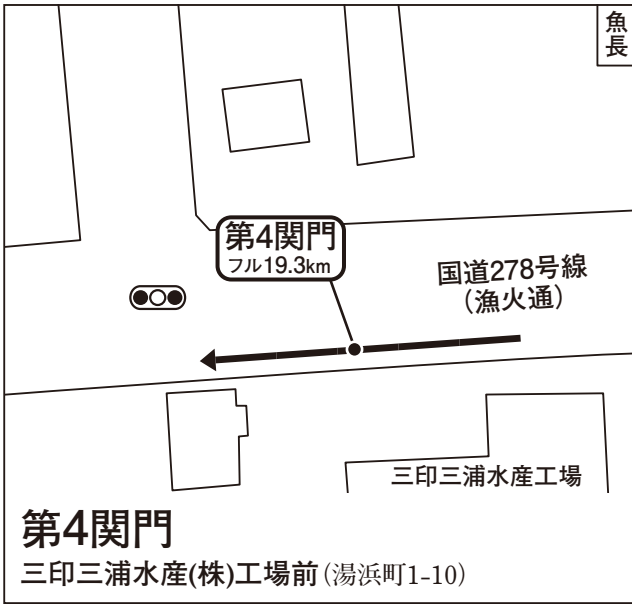

フルマラソン・主な地点

フルマラソン・主な地点

第4関門
三印三浦水産(株)工場前(湯浜町1-10)

20km
六花亭漁火通店付近(金堀町9-18)

第5関門
宝来町電停交差点付近(宝来町20-4)

25km
青柳町バス停付近(青柳町18)

第3折り返し地点
谷地頭電停(谷地頭町25-15)

第6関門
昭和橋付近(堀川町4-5)

※昭和橋は、電車を通過させるため
時間帯により、ルートA ——— か
ルートB - - - - - の交互走行となり
ます。

フルマラソン・主な地点