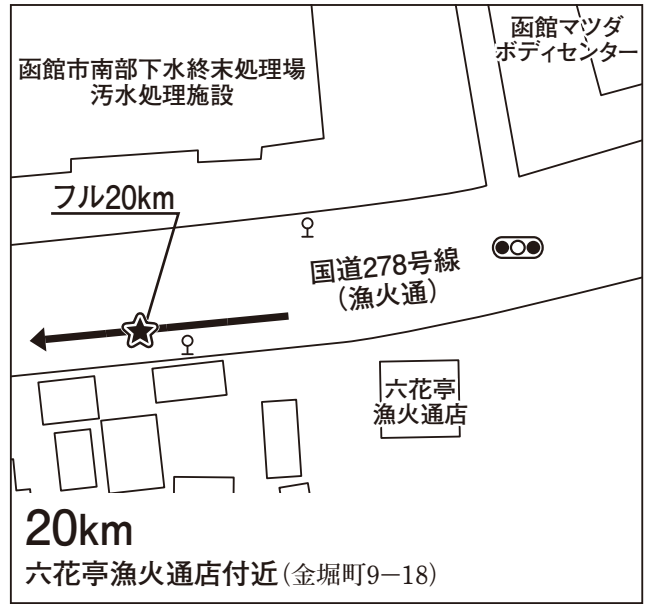

フルマラソン・主な地点

フルマラソン・主な地点

第4関門
三印三浦水産(株)工場前(湯浜町1-10)

20km
六花亭漁火通店付近(金堀町9-18)

第5関門
宝来町電停交差点付近(宝来町20-4)

25km
青柳町バス停付近(青柳町18)

第3折り返し地点
谷地頭電停(谷地頭町25-15)

第6関門
昭和橋付近(堀川町4-5)

※昭和橋は、電車を通過させるため
時間帯により、ルートA ——— か
ルートB - - - - - の交互走行となり
ます。

フルマラソン・主な地点