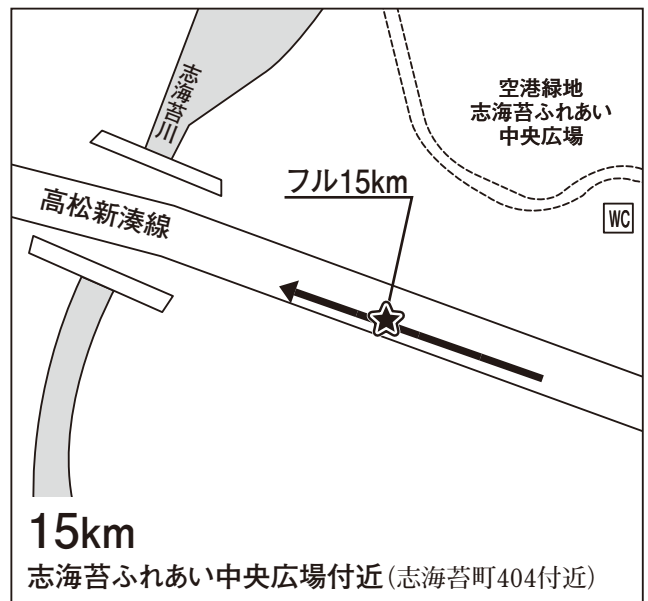

フルマラソン・主な地点

フルマラソン・主な地点

第4関門
三印三浦水産(株)工場前(湯浜町1-10)

20km
六花亭漁火通店付近(金堀町9-18)

第5関門
宝来町電停交差点付近(宝来町20-4)

25km
青柳町バス停付近(青柳町18)

第3折り返し地点
谷地頭電停(谷地頭町25-15)

第6関門
昭和橋付近(堀川町4-5)

※昭和橋は、電車を通過させるため
時間帯により、ルートA ——— か
ルートB - - - - - の交互走行となり
ます。

フルマラソン・主な地点