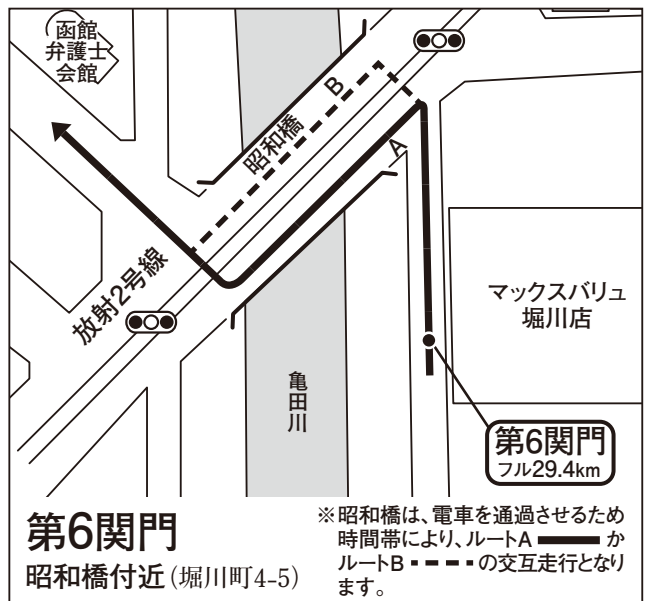

フルマラソン・主な地点

フルマラソン・主な地点

第4関門
三印三浦水産(株)工場前(湯浜町1-10)

20km
六花亭漁火通店付近(金堀町9-18)

第5関門
宝来町電停交差点付近(宝来町20-4)

25km
青柳町バス停付近(青柳町18)

第3折り返し地点
谷地頭電停(谷地頭町25-15)

第6関門
昭和橋付近(堀川町4-5)

※昭和橋は、電車を通過させるため
時間帯により、ルートA ——— か
ルートB - - - - - の交互走行となり
ます。

フルマラソン・主な地点