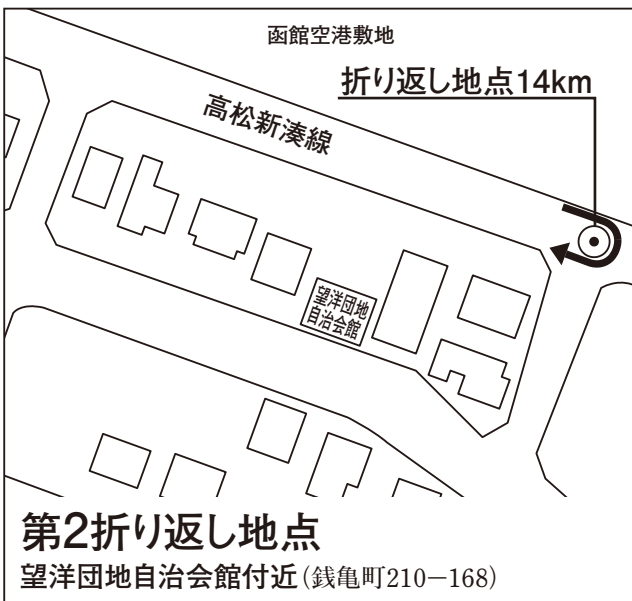

フルマラソン・主な地点

フルマラソン・主な地点

第4関門
三印三浦水産(株)工場前(湯浜町1-10)

20km
六花亭漁火通店付近(金堀町9-18)

第5関門
宝来町電停交差点付近(宝来町20-4)

25km
青柳町バス停付近(青柳町18)

第3折り返し地点
谷地頭電停(谷地頭町25-15)

第6関門
昭和橋付近(堀川町4-5)

※昭和橋は、電車を通過させるため
時間帯により、ルートA ——— か
ルートB - - - - - の交互走行となり
ます。

フルマラソン・主な地点