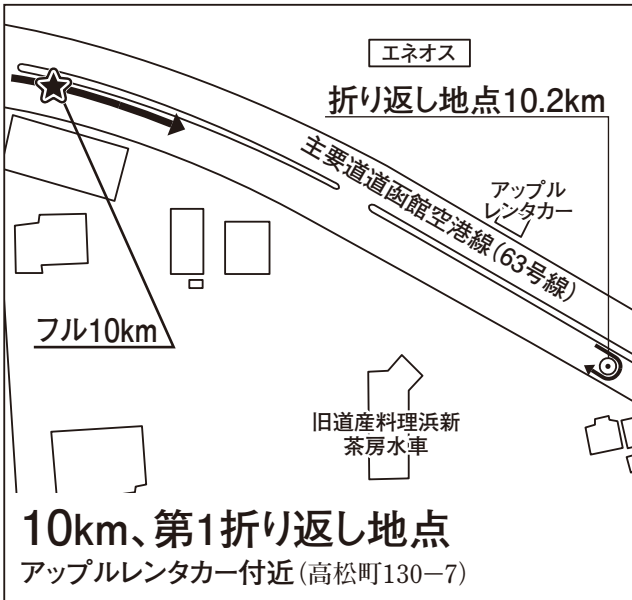

フルマラソン・主な地点

フルマラソン・主な地点

第4関門
三印三浦水産(株)工場前(湯浜町1-10)

20km
六花亭漁火通店付近(金堀町9-18)

第5関門
宝来町電停交差点付近(宝来町20-4)

25km
青柳町バス停付近(青柳町18)

第3折り返し地点
谷地頭電停(谷地頭町25-15)

第6関門
昭和橋付近(堀川町4-5)

※昭和橋は、電車を通過させるため
時間帯により、ルートA ——— か
ルートB - - - - - の交互走行となり
ます。

フルマラソン・主な地点