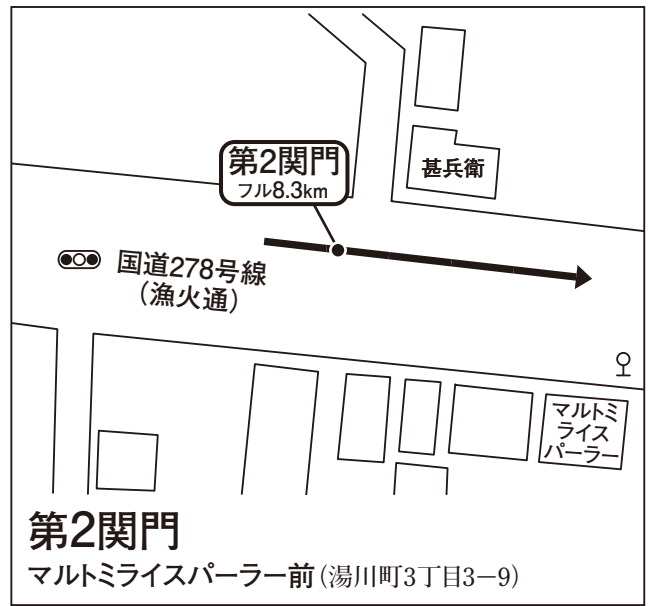

フルマラソン・主な地点

フルマラソン・主な地点

第4関門
三印三浦水産(株)工場前(湯浜町1-10)

20km
六花亭漁火通店付近(金堀町9-18)

第5関門
宝来町電停交差点付近(宝来町20-4)

25km
青柳町バス停付近(青柳町18)

第3折り返し地点
谷地頭電停(谷地頭町25-15)

第6関門
昭和橋付近(堀川町4-5)

※昭和橋は、電車を通過させるため
時間帯により、ルートA ——— か
ルートB - - - - - の交互走行となり
ます。

フルマラソン・主な地点