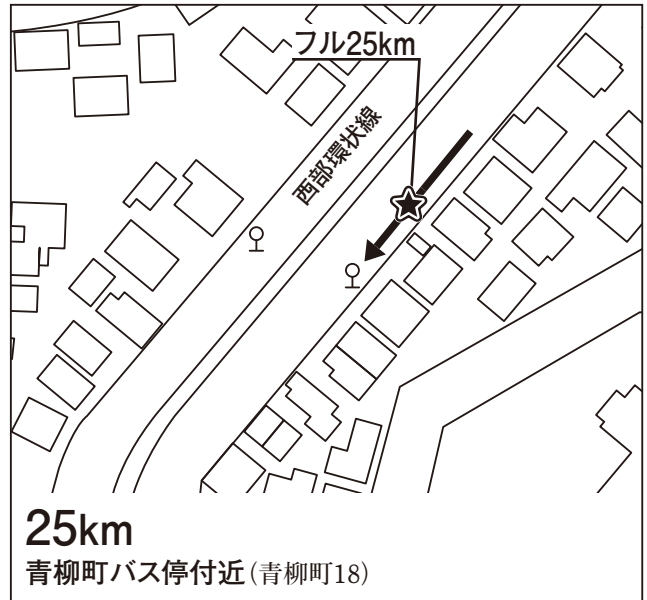

フルマラソン・主な地点

フルマラソン・主な地点

第4関門
三印三浦水産(株)工場前(湯浜町1-10)

20km
六花亭漁火通店付近(金堀町9-18)

第5関門
宝来町電停交差点付近(宝来町20-4)

25km
青柳町バス停付近(青柳町18)

第3折り返し地点
谷地頭電停(谷地頭町25-15)

第6関門
昭和橋付近(堀川町4-5)

※昭和橋は、電車を通過させるため
時間帯により、ルートA ——— か
ルートB - - - - - の交互走行となり
ます。

フルマラソン・主な地点