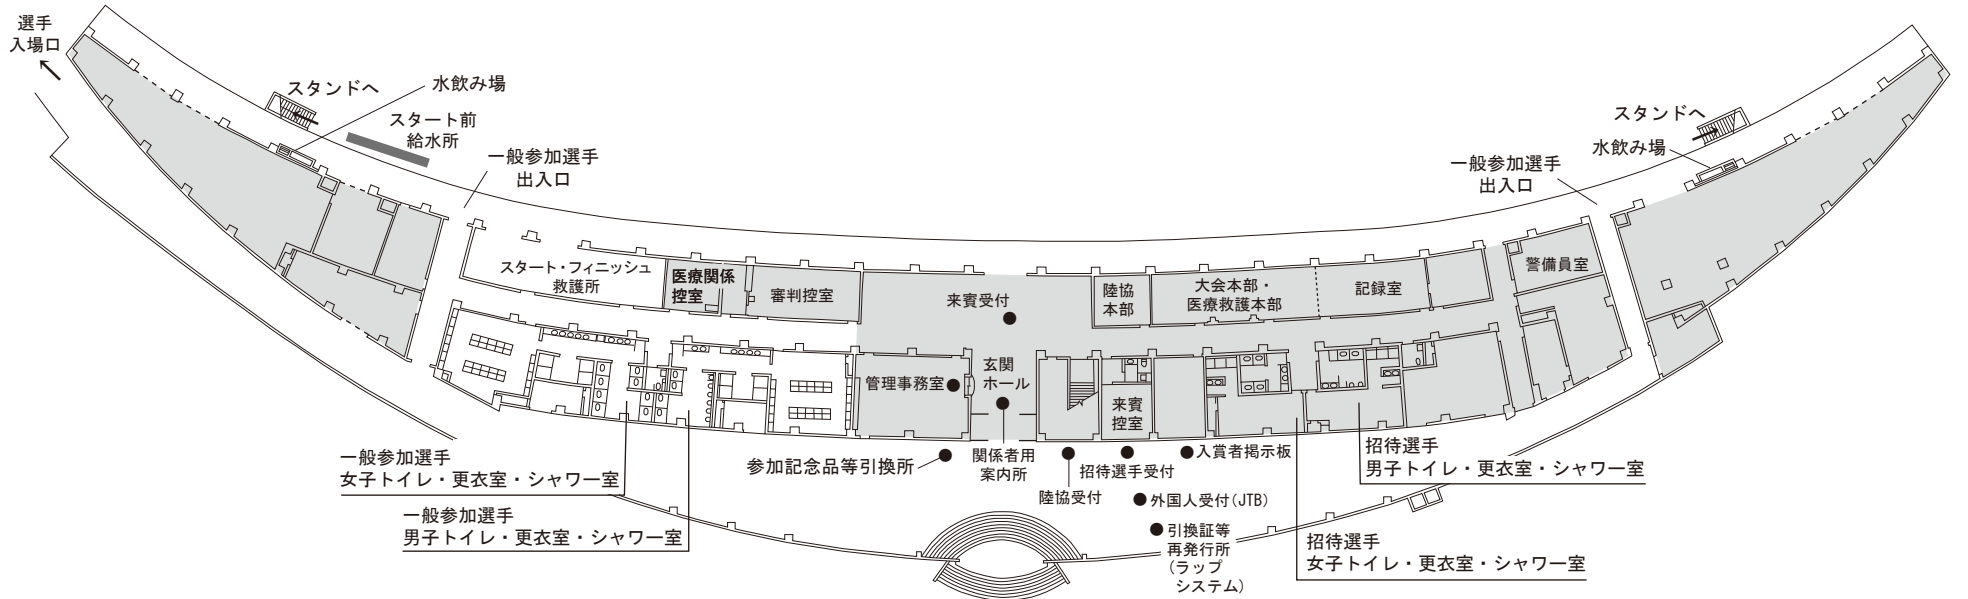

千代台公園陸上競技場付近見取図

※陸上競技場メインスタンド内のトイレ・更衣室・シャワー室は次ページでご確認ください。

2017千代台公園陸上競技場メインスタンド

《メインスタンド 2階》

《メインスタンド 1階》

■ 関係者以外立入禁止スペース

スタート・フィニッシュ (千代台公園陸上競技場)