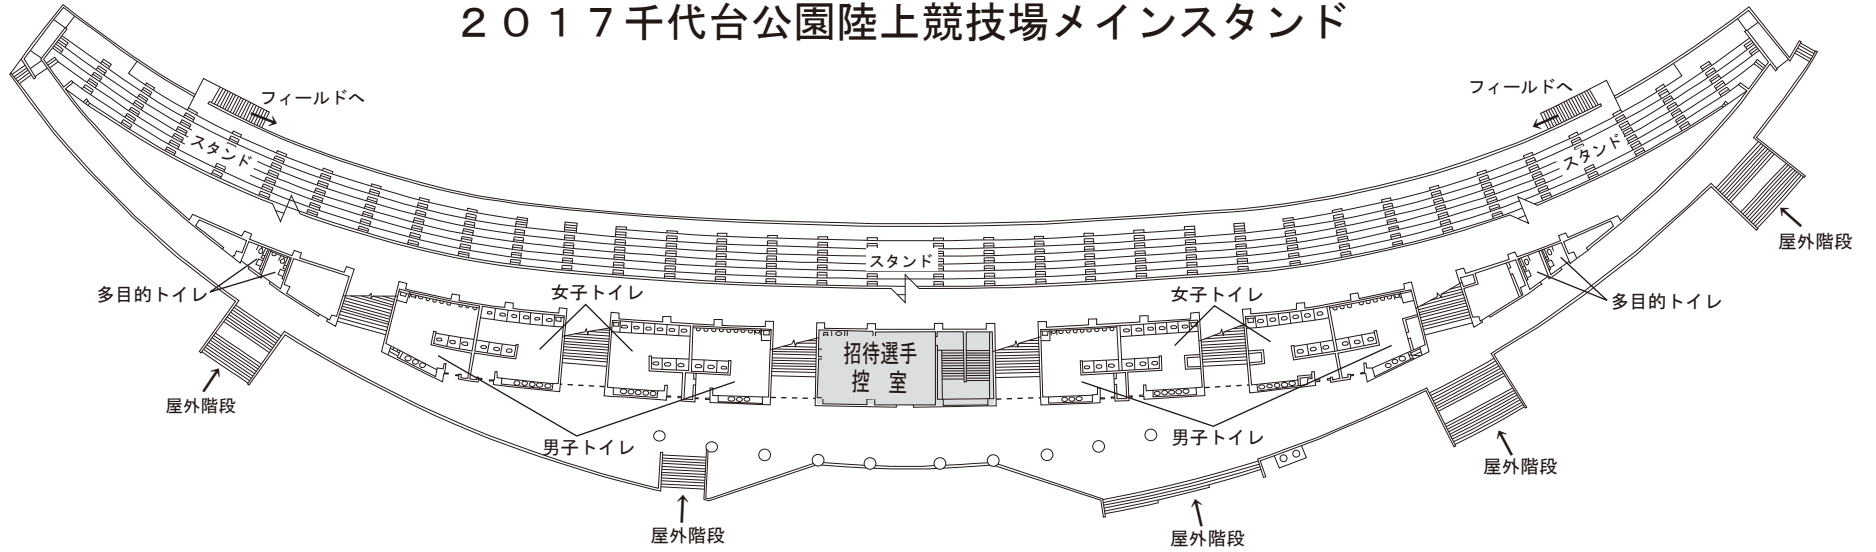

千代台公園陸上競技場付近見取図

※陸上競技場メインスタンド内のトイレ・更衣室・シャワー室は次ページでご確認ください。

2017千代台公園陸上競技場メインスタンド

《メインスタンド 2階》

《メインスタンド 1階》

■ 関係者以外立入禁止スペース

スタート・フィニッシュ (千代台公園陸上競技場)